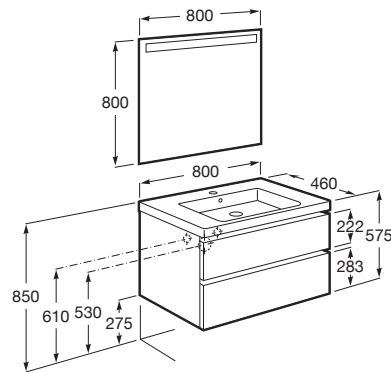

THE GAP

Pack (mueble base de dos cajones con lavabo plus en el centro y espejo LED)

MEDIDAS

Longitud	800 mm
Anchura	460 mm
Altura	575 mm

COLORES Y ACABADOS

PVPR (IVA INCLUIDO)

889,35 €

DIBUJOS TÉCNICOS

CARACTERÍSTICAS

Pack - Conjunto de mueble base de dos cajones con lavabo plus en el centro y espejo Eidos con luz LED integrado en la parte superior. No incluye grifería.

Espejo / Iluminación: Integrada en el espejo

Espejo / Tipo de luz: Led

Espejo / Índice de Protección de la luz: IP 44

Material / Lavabo: Porcelana

Material / Mueble base: Tablero de partículas

Medidas / Espejo / Altura (mm): 800

Medidas / Espejo / Longitud (mm): 800

Medidas / Lavabo y mueble / Altura (mm): 60

Mueble base / Combinación de puertas y cajones: 2 Cajones

Mueble base / Separadores internos

Mueble base / Sistema de apertura y cierre: Cajones con cierre

amortiguado